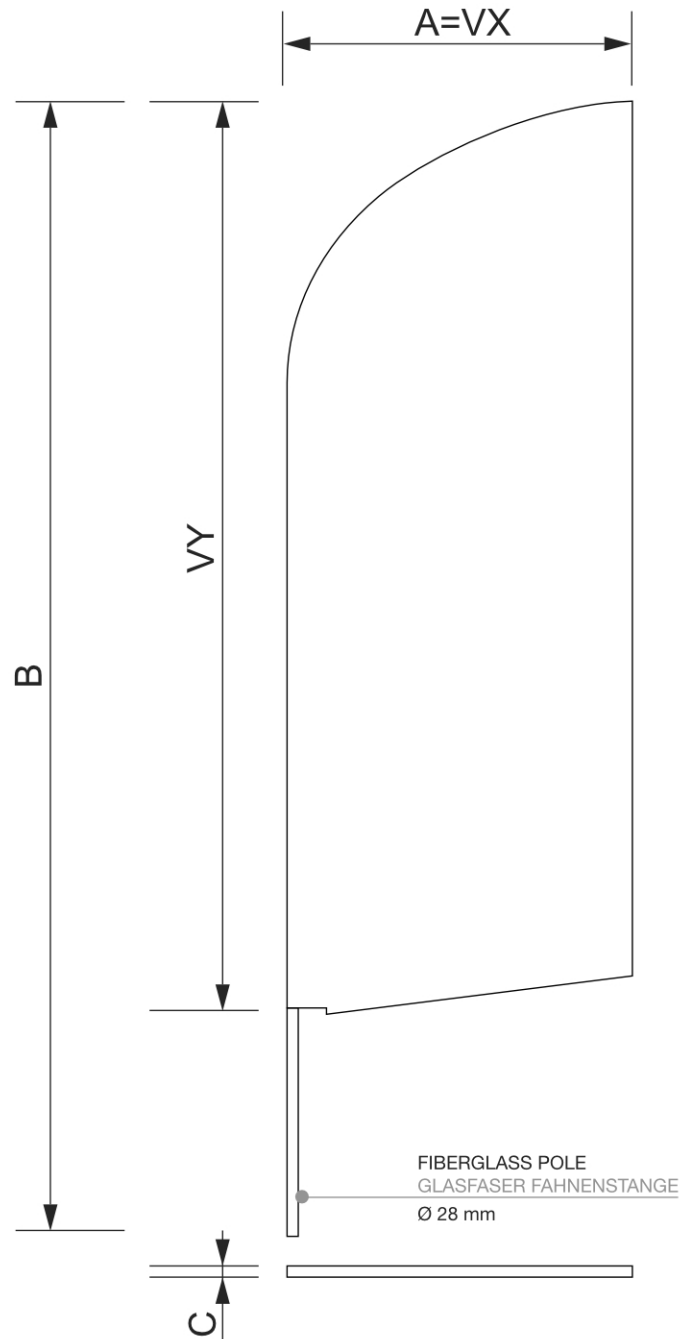

PRODUKT ARKUSZ

Flaga plażowa Alu Wind & Paddle całkowita wysokość 465 cm

BFAW465

BASES BASEN